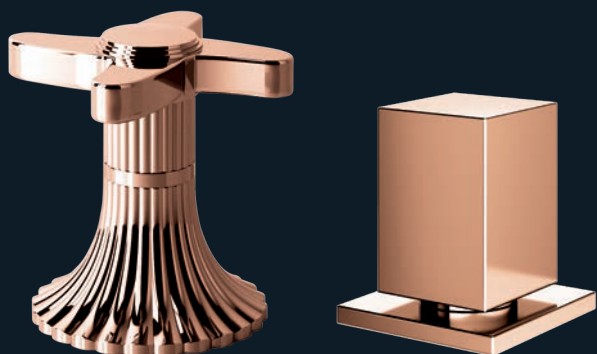

# Jürger Design Oberflächen & Veredelungen

SURFACES & FINISHES

OBERFLÄCHEN & VEREDELUNGEN | SURFACES & FINISHES

.040 edelmessing · *sunshine*

.041 edelmessing matt · *sunshine mat*

.022 rosé-gold · *rose-gold*

.023 rosé-gold matt · *rose-gold mat*

.092 schwarz matt · *mat black*

.052 weiß matt · *mat white*

SEIT 1909