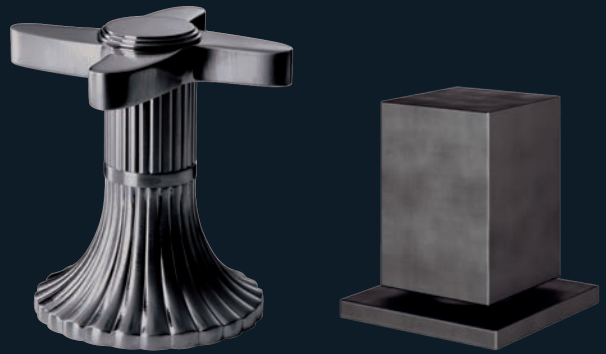

.096 nerz matt · mink matt