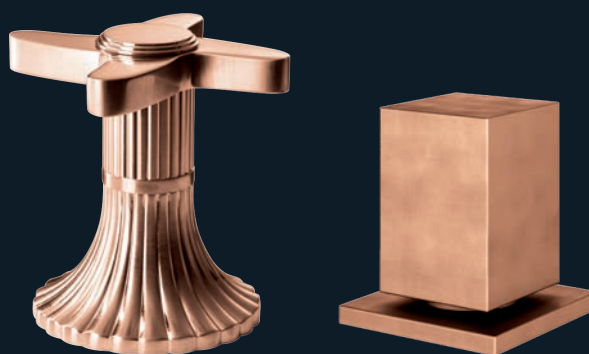

# Jürger Design Oberflächen & Veredelungen

SURFACES & FINISHES

OBERFLÄCHEN & VEREDELUNGEN | SURFACES & FINISHES

.040 edelmessing · *sunshine*

.041 edelmessing matt · *sunshine mat*

.022 rosé-gold · *rose-gold*

.023 rosé-gold matt · *rose-gold mat*

.092 schwarz matt · *mat black*

.052 weiß matt · *mat white*

SEIT 1909