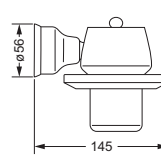

Accessoires für Waschplatz

Glashalter, komplett

- Glas aus Kristallglas

Mundglas, lose

- 109.00.336

109.00.036 109.00.336

Ablage, 600 mm

- Glasplatte aus Kristallglas

109.00.009