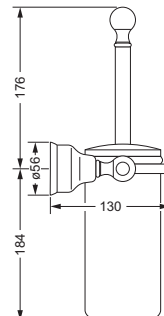

109.00.000 159.00.053
799.00.236