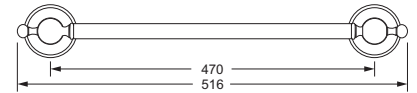

Wannengriff

- ca. 516 mm