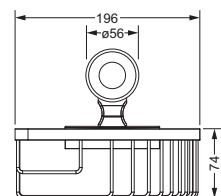

### Schwammkorb

- rechteckig, 260 x 130 mm
- geschlossene Ausführung

109.00.105

### Eckschwammkorb

- 195 x 195 mm
- geschlossene Ausführung

109.00.106