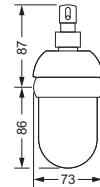

Lotionspender, komplett

Lotionspenderglas, lose

- 713.00.306
- seidenmatt, ohne Pumpe