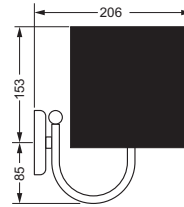

Leuchten und Spiegel

Wandleuchte, schwarz, komplett

- mit Leuchtmittel, 40 W
- Energieklasse D
- schwarzer Stoff
- optional mit weißem Stoff auf Anfrage

Lampenschirm, schwarz, lose

- 129.00.362
- Lampenschirm aus schwarzem Stoff

Alternativ lieferbar:

Lampenschirm, weiß, lose

- 129.00.363
- Lampenschirm aus weißem Stoff

129.00.063 129.00.362
129.00.363

Kristallspiegel

- 650 x 650 mm
- Spiegelfläche 500 x 500 mm
- mit Facettenschliff
- Holzrahmen, matt schwarz
- Befestigungsset

129.00.404