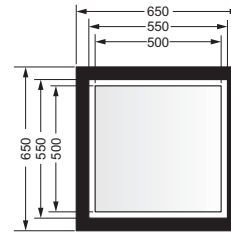

### Kristallspiegel

- 650 x 650 mm
- Spiegelfläche 500 x 500 mm
- mit Facettenschliff
- Holzrahmen, matt schwarz
- Befestigungsset

129.00.404