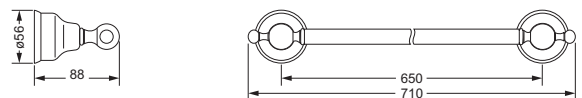

Badetuchhalter

- ca. 710 mm