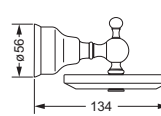

109.00.009