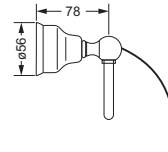

Accessoires für WC-Bereich

Papierhalter

- mit Deckel

109.00.014

Reserve-Papierhalter

109.00.015

Klosettbürstengarnitur, komplett

- stehendes Modell

Bürstenkopf, lose

- 799.00.236

109.00.001 799.00.236

Klosettbürstengarnitur, komplett

- wandhängendes Modell

Bürstenstange komplett, lose

- 159.00.053

Bürstenkopf, lose

- 799.00.236

109.00.000 159.00.053
799.00.236