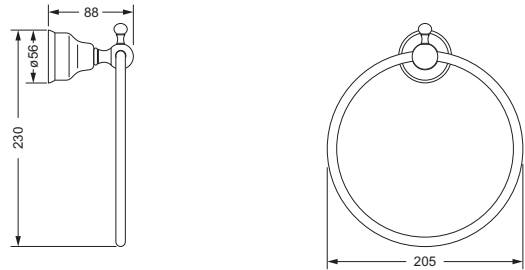

### Handtuchhalter, doppelt

- Rohre schwenkbar
- ca. 450 mm
- auf Anfrage Rohre kürzbar

109.00.002

### Handtuchring

- $\varnothing$  ca. 205 mm
- geschlossene Ausführung

109.00.047

### Badetuchhalter

- ca. 710 mm

109.00.040

### Badetuchhalter, doppelt

- ca. 710 mm

109.00.041