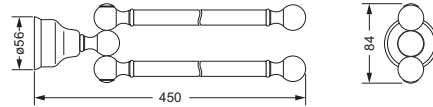

### Handtuchhalter, doppelt

- Rohre schwenkbar
- ca. 450 mm
- auf Anfrage Rohre kürzbar

109.00.002