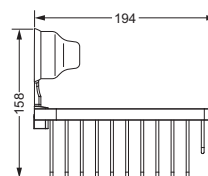

### Schwammkorb

- rechteckig, 260 x 130 mm
- geschlossene Ausführung

109.00.105

### Eckschwammkorb

- 195 x 195 mm
- geschlossene Ausführung

109.00.106