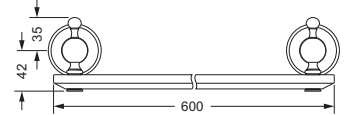

### Ablage, 600 mm

- Glasplatte aus Kristallglas

109.00.009