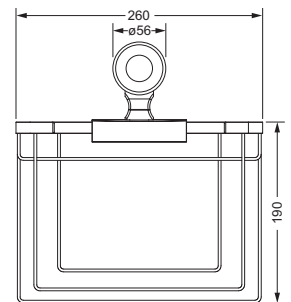

### Badetuchhalter

- ca. 710 mm

109.00.040

### Badetuchhalter, doppelt

- ca. 710 mm

109.00.041

### Wannengriff

- ca. 516 mm

109.00.031

### Gästehandtuchkorb, eckig

- mit Ablage
- offene Ausführung
- Korbgröße 260 x 150 x 190 mm

109.00.104