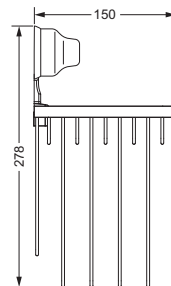

### Badetuchhalter

- ca. 710 mm

109.00.040

### Badetuchhalter, doppelt

- ca. 710 mm

109.00.041

### Wannengriff

- ca. 516 mm

109.00.031

### Gästehandtuchkorb, eckig

- mit Ablage
- offene Ausführung
- Korbgröße 260 x 150 x 190 mm

109.00.104