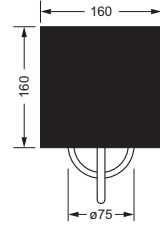

Leuchten und Spiegel

Wandleuchte, schwarz, komplett

- mit Leuchtmittel, 40 W
- Energieklasse D
- schwarzer Stoff
- optional mit weißem Stoff auf Anfrage

Lampenschirm, schwarz, lose

- 129.00.362
- Lampenschirm aus schwarzem Stoff

Alternativ lieferbar:

Lampenschirm, weiß, lose

- 129.00.363
- Lampenschirm aus weißem Stoff

129.00.063 129.00.362
129.00.363

Kristallspiegel

- 650 x 650 mm
- Spiegelfläche 500 x 500 mm
- mit Facettenschliff
- Holzrahmen, matt schwarz
- Befestigungsset

129.00.404