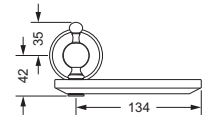

Accessoires für Seife

Seifenhalter, komplett

- Kristallglas

Seifenschale, lose

- 109.00.307

109.00.007 109.00.307

Lotionspender, komplett

Lotionspenderglas, lose

- 713.00.306
- seidenmatt, ohne Pumpe

109.00.006 713.00.306

Schwammkorb

- rechteckig, 260 x 130 mm
- geschlossene Ausführung

109.00.105

Eckschwammkorb

- 195 x 195 mm
- geschlossene Ausführung

109.00.106