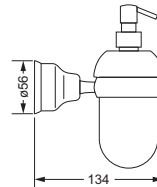

Lotionspender, komplett

Lotionspenderglas, lose

- 713.00.306
- seidenmatt, ohne Pumpe