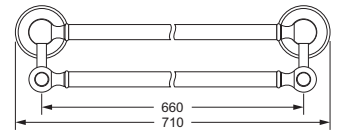

Accessoires für Handtücher

Badetuchhalter, doppelt

- ca. 710 mm