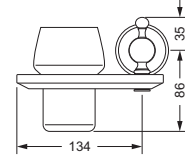

Accessoires für Waschplatz

Glashalter, komplett

- Glas aus Kristallglas

Mundglas, lose

- 109.00.336

109.00.036 109.00.336

Ablage, 600 mm

- Glasplatte aus Kristallglas

109.00.009