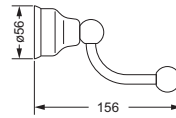

Accessoires für Handtücher

Badetuchhalter, doppelt

- ca. 710 mm