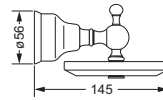

Accessoires für Seife

Seifenhalter, komplett

- Kristallglas

Seifenschale, lose

- 109.00.307

109.00.007 109.00.307

Lotionspender, komplett

Lotionspenderglas, lose

- 713.00.306
- seidenmatt, ohne Pumpe

109.00.006 713.00.306

Schwammkorb

- rechteckig, 260 x 130 mm
- geschlossene Ausführung

109.00.105

Eckschwammkorb

- 195 x 195 mm
- geschlossene Ausführung

109.00.106