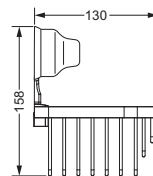

### Badetuchhalter

- ca. 710 mm

109.00.040

### Wannengriff

- ca. 516 mm

109.00.031

### Schwammkorb

- rechteckig, 260 x 130 mm
- geschlossene Ausführung

109.00.105