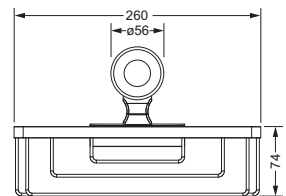

### Schwammkorb

- rechteckig, 260 x 130 mm
- geschlossene Ausführung

109.00.105