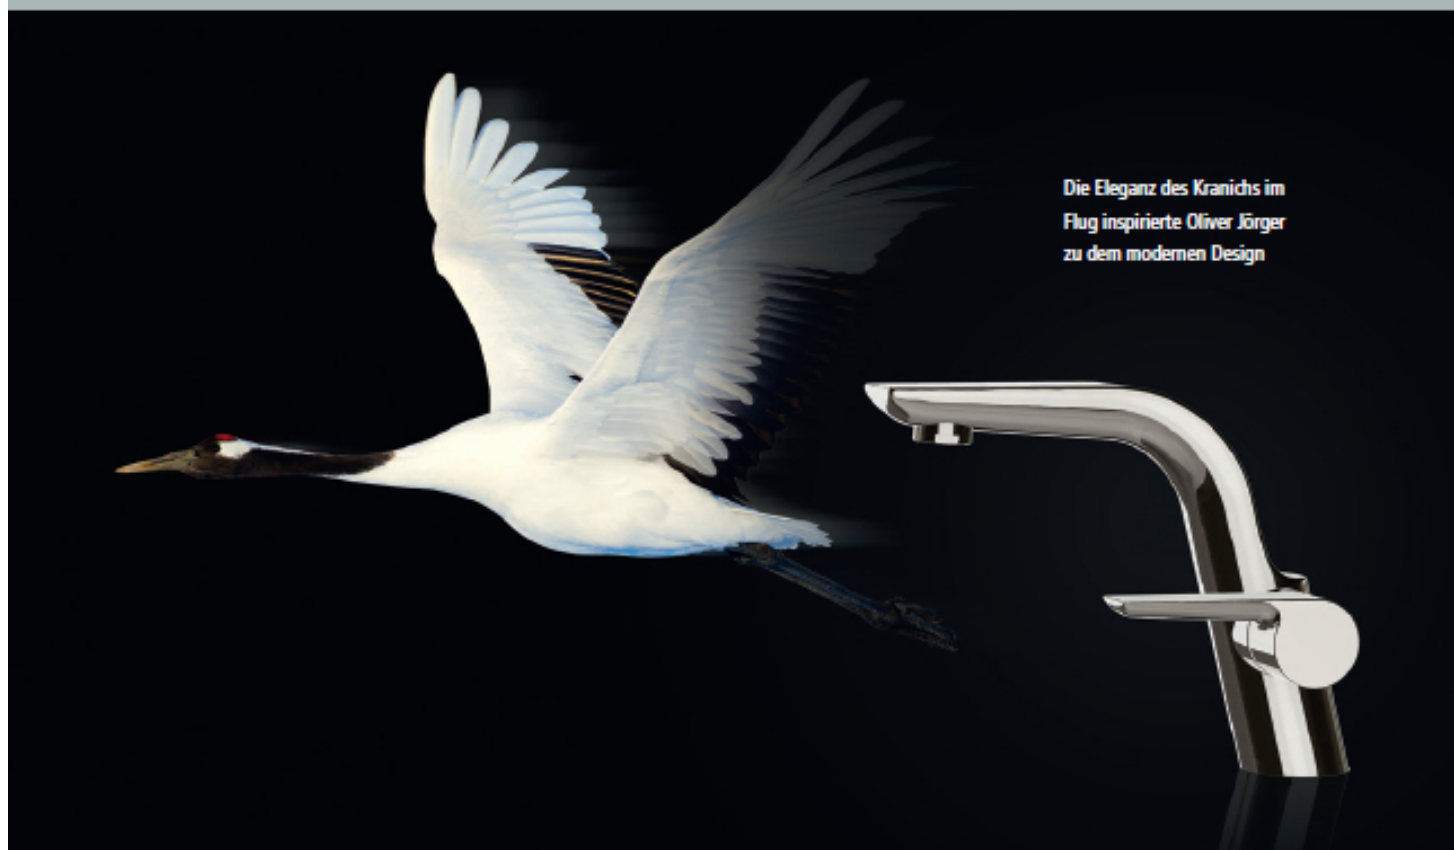

Die Eleganz des Kranichs im Flug inspirierte Oliver Jörger zu dem modernen Design