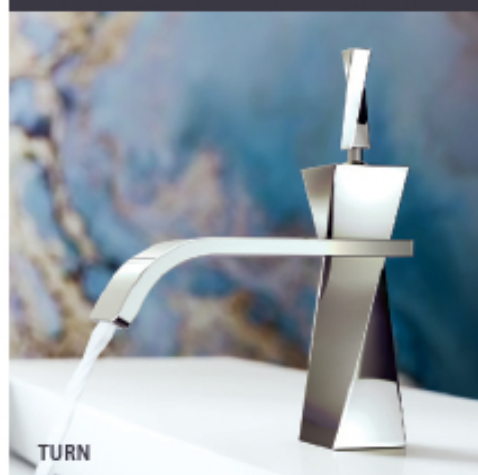

TURN

Fordern Sie noch heute unseren Katalog an!

www.joerger.de

Postfach 250125 • 68163 Mannheim
Tel.: +49 621 4109701 • Fax : +49 621 4109710
E-Mail: info@joerger.de